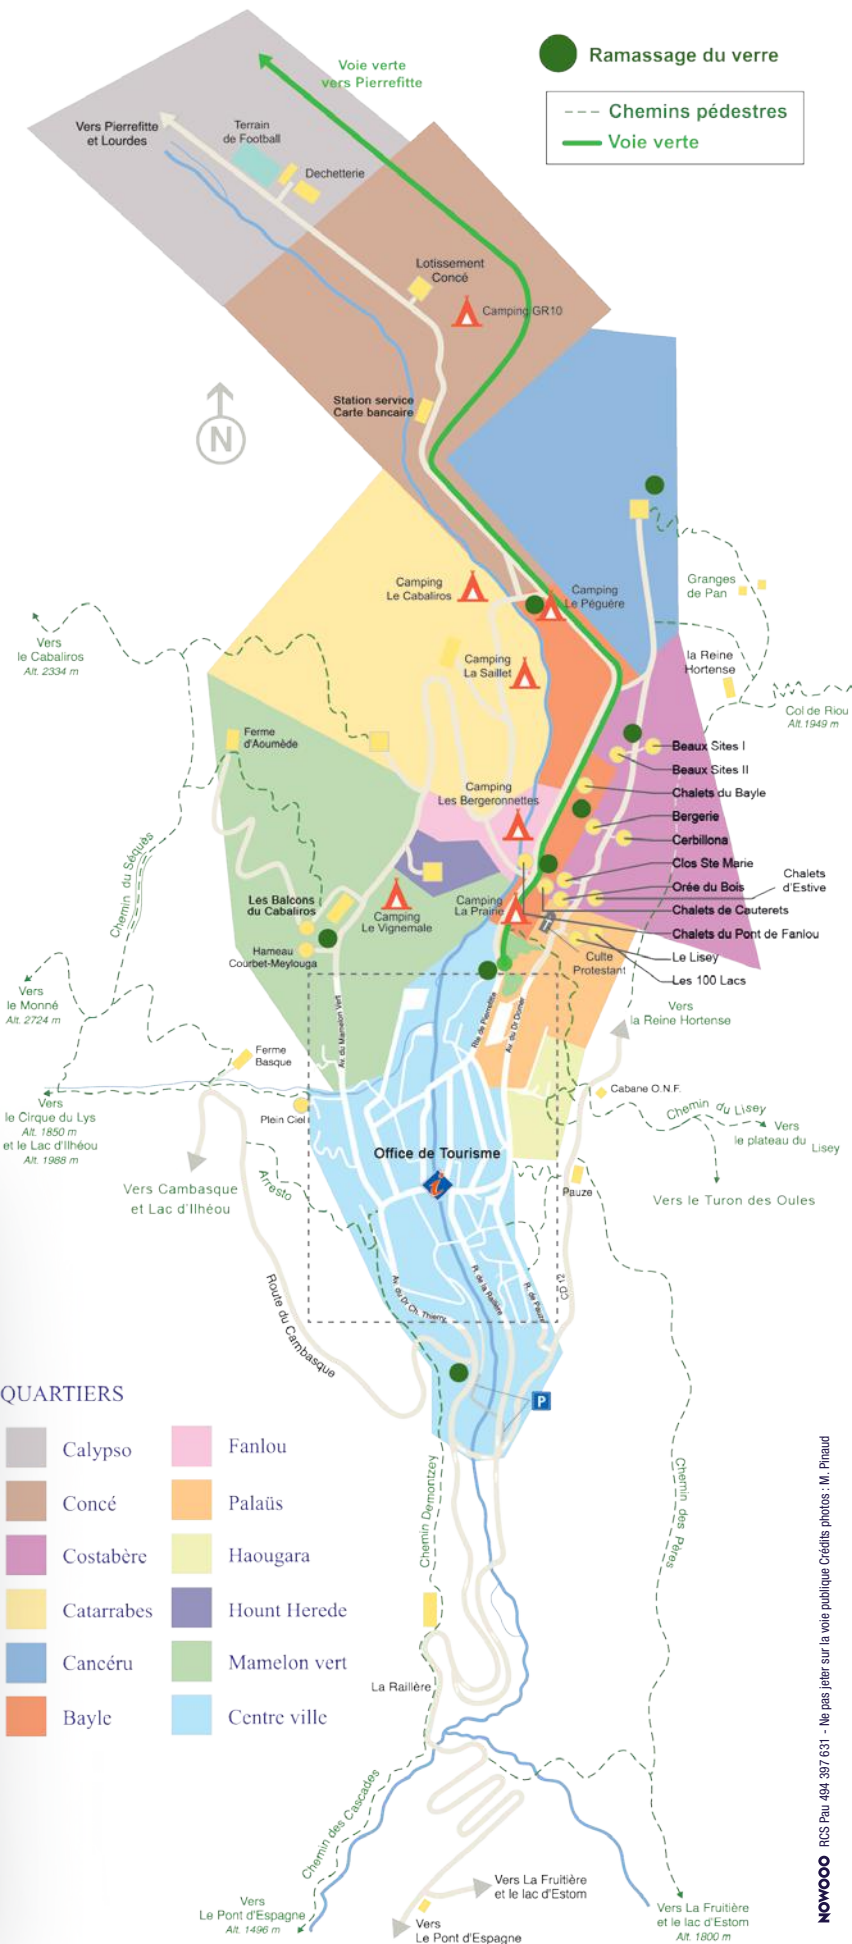

**CAUTERETS**

**VOIR AU DOS POUR LA NOMENCLATURE DES RUES**

## NOMENCLATURE DES RUES

Alsace-Lorraine (rue)	A2-B1
Belfort (rue de)	B2-B3
Bordenave (place)	B2
Castelnau (rue du Général)	B4-C3
César (rue de)	C3
Clémenceau (place)	B3
Combattants d'AFN (rue des)	B2-B3
Domer (avenue du Docteur)	C1-C2-C3
Dulau (boulevard Benjamin)	C2
Esplanade (avenue de l')	B4
Etigny (rue d')	B3-C3
Feria (place de la )	A2
Futaie (impasse)	A3-A4
Foch (place Maréchal)	B3
Gallieni (rue du Général)	C4
Gare (avenue de la)	B1
Hillo (rue de)	C4
Joffre (rue de)	C3-C4
Labayle (avenue du Docteur)	C1-C2
Latapie Flurin (boulevard)	A2-A3-B3
Leclerc (avenue du Général)	B2-B3
Ledormeur (place)	B1
Liberté (place de la)	C2
Mamelon Vert (avenue du)	A1-A2-A3-B3
Marne (rue de la)	C3
Moulin (place Jean)	C3
Œufs (esplanade des)	B3-B4
Pauze (rue de)	C4
Parc (allée du)	C3
Pierrefitte (route de)	C1
Pierre-Jarré (rue)	C4
Pont-Neuf (rue du)	B2
Puyadette (rue de la)	C2-C3
Raillère (rue de la)	B3-B4-C4
Richelieu (rue)	B2-C2-C3
Saint Antoine (rue)	C4
Sellier - Sépet (impasse)	A1-A2
Séques (impasse du)	A2
Thierry (avenue Docteur Charles)	A3-B4
Tourette (rue de la)	C4
Verdun (rue de)	B3
Victoire (place de la)	C3
Victor Hugo (rue)	C4
Wallon (rue)	A2-A3

# CAUTERETS

## PLAN DES ENVIRONS

**7€**  
 EN VENTE  
 À L'OFFICE DE  
 TOURISME