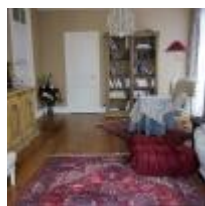

Tarifs

Semaine (meublé) : 305 € | 565 €
Week-end (meublé) : 100 € | 215 €
Cure (3 semaines) : 630 € | 1500 €

Résidence rénovée et ensoleillée composée de plusieurs appartements à proximité centre-ville, thermes et télécabine du Lys. Appartement 2ème étage: superficie environ 50m². Salle à manger, télévision, coin salon canapé convertible 140, coin cuisine micro-onde, mini-four, réfrigérateur/congélateur. 1 chambre 1 lit en 140, 1 chambre 2 lits 90 ou 1 lit 180, Douche, wc. Wifi Gratuit. Chauffage central. Lave linge commun, buanderie, râtelier à skis, local VTT. Tarifs spéciaux cure. Charges comprises. Taxes de séjour en plus.