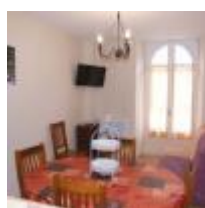

APPARTEMENT DANS MAISON

5 pers maxi

Appartement n°5
17, rue de la Raillère
Quartier Centre ville
65110 CAUTERETS

05 62 92 56 90 / 06 07 49 12 50
fabrice.monnier12@wanadoo.fr

Monsieur Fabrice MONNIER

Meublés et Gîtes

Tarifs

Semaine (meublé) : 305 € | 565 €
Week-end (meublé) : 100 € | 215 €
Cure (3 semaines) : 645 € | 1500 €

Résidence rénovée, ensoleillée composée de plusieurs logements située à proximité du centre ville, de la télécabine du Lys et des Thermes. Appartement 1er étage avec balcon, superficie : 65 m². Entrée, salle à manger avec télévision, coin salon avec canapé convertible en 140, coin cuisine, 1 chambre avec 2 lits superposés, 1 chambre 1 x 140. Douche WC, lave linge commun, buanderie, râtelier à ski local VTT. Tarifs spéciaux cures. Chauffage central. Wifi gratuit. Charges comprises. Taxe de séjour en plus.